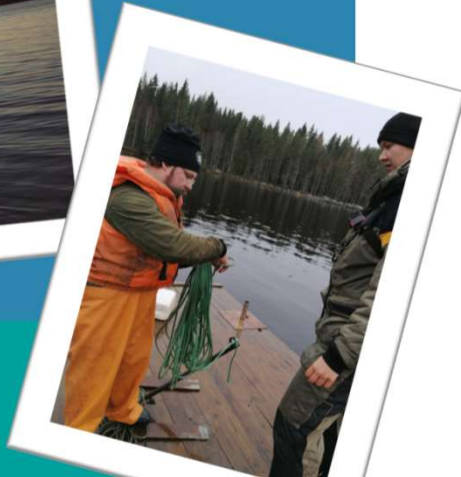

Elinkeino-, liikenne- ja
ympäristökeskus

salpaus
Koulutuskeskus | Further Education

Mestari-Kisälli -hankkeet

Janne Niemimäki

Sisä-Suomen Kalaleader

Kalastuksen Mestari-Kisälli

- Hankkeen ideana oli rekrytoida uusia ammattikalastajia alueelle
- Hankeaika 1.6.2019 - 31.8.2022 Mukana ollut yhteensä 10 kisälliä ja 8 ammattikalastajamestaria, vain yksi pari keskeytti
- Harjoittelua yhteensä 6 kk (6x140h), tarkoitus tutustua jokaisen vuodenajan kalastukseen
- Sekä kisällille että mestarille maksettiin korvaus (500€/jakso, yhteensä 3000 €)
- Koulutuskeskus Salpaus hankkeen tärkeä kumppani
 - EA1-kurssi, hygieniapassi ja vuokraveneenkuljettajakurssi koulun kautta
 - Mahdollisuus suorittaa elinkeinokalatalouden ammattikalastajana toimisen -tutkinnonosa tai koko kalatalouden perustutkinto
- Kisällit olivat hankkeen aikana opiskelijoina, työkokeilun piirissä tai työntekijöinä

Kalastuksen Mestari-Kisälli

- 9 kisälliä on suoritti harjoittelujaksonsa loppuun saakka
- Valmistuneista suurin osa on jatkanut kalastuksen parissa, osa perustanut oman kalastusyhtiön
- Kisällien ja mestareiden kokemukset hankkeesta positiivisia, yhteistyö sujui pääosin mainiosti
- Opintomatka, Some-päivitykset, huomio medioissa...
- Hyväksi todettua hanketta päätettiin jatkaa...

MESTARI KISÄLLI 2 SISÄ-SUOMI

- 3 vuoden aikana 10 mestari-kisälliparia
- Korvaukset pysyneet samoina
- Joustava koulutusmalli avainasemassa
- Salpaus edelleen oleellinen kumppani
 - Opinnot ja kurssit
- Opintomatkat ja ”kisällinvaihdot”
- Parien esittelyvideot ja sosiaalinen media
 - Nyt myös TikTok
- 3 paria aloitti syyskuussa
 - Harjoittelua ja kokemusta kertynyt mukavasti